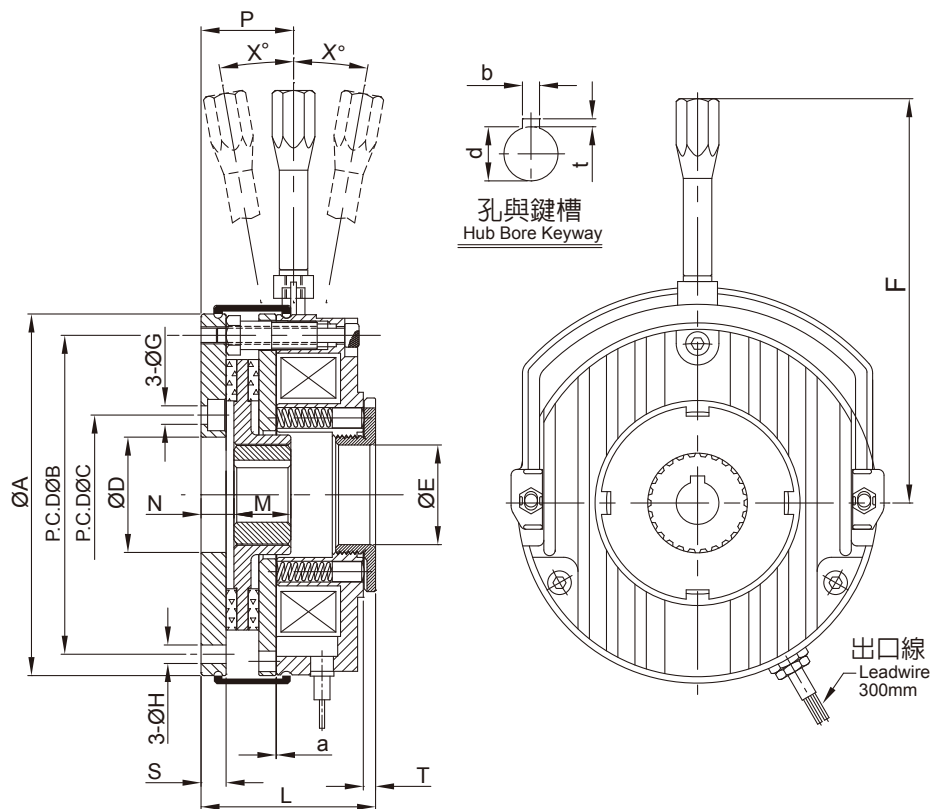

ABS Series

安全煞車 Power Off Brake

型號 MODEL	ABS0S4AA	ABS0S8AA	ABS1S6AA	ABS3S2AA	ABS006AA	ABS008AA	ABS015AA	ABS024AA	ABS048AA			
靜摩擦轉距 Static Friction Torque [kgm](Nm)	0.4 (4.0)	0.8 (8.0)	1.6 (16)	3.2 (32)	6.0 (60)	8.0 (80)	15 (150)	24 (240)	48 (480)			
慣性矩 J (kgm ²) x10 ⁻³	0.015	0.06	0.2	0.45	0.63	1.5	2.9	7.3	20			
電壓 Voltage DC-V	24 / 90 / 190											
功率 Power [24V](W) at 20°C	20	25	30	40	50	65	85	110	110			
外型尺寸 Exterior dimensions	A	83	102	127	147	162	188	215	254	301.8		
	B	72	90	112	132	145	170	196	230	278		
	C	30	45	56	62	74	84	100	—	—		
	D	20	30	40.5	45	55	65	75	90	120.3		
	E	19	24	35	40	47.6	54.5	61.5	85	115		
	F	99	109	142	153	185	200	260	420	504		
	G	4.5	5.5	6.5			9			11		
	H											
	L	41	52	57	66.6	76	85.5	96	108.5	119		
	M	17.6	20.6	20	25		29.8	35	34	45		
	N	7	9.5	11.5	12	14	14.3	15	13.8	17		
	P	22.5	25	32.5	31	38.3	41.5	46.1	62.5	70		
	S	5.8	7	8.8	9	11					12.5	
	T	3	4.5		5		6		—			
X	10°	8°			12°			8°	20°			
a	0.15		0.2	0.25			0.3	0.35	0.4			
d	11	15	20	25		30	25	30	35	40	35	45
b	4	5		7			10		12	10	14	
t	1.8	2.3		3			3.8		3.3	3.8	4	
重量 Weight (kg)	1.0	1.8	3.0	4.8	7.3	12.0		18.0	25.0	41.0		